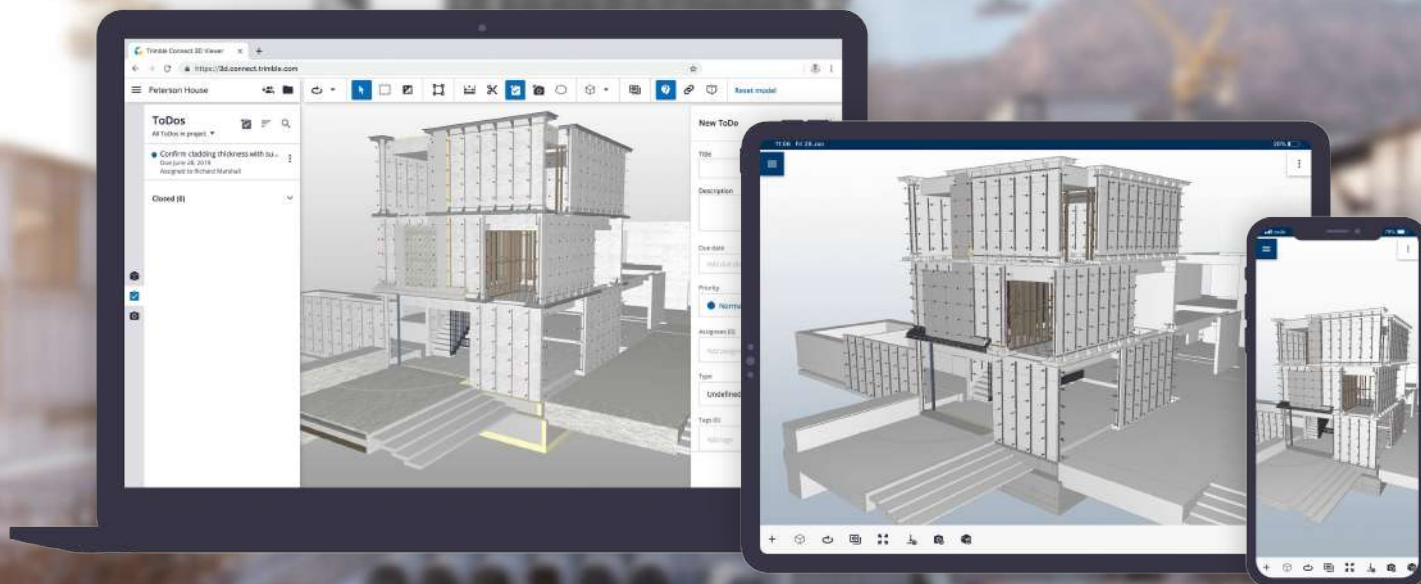

## Вовремя и в рамках бюджета

Trimble Connect — это облачная платформа, объединяющая нужных людей и нужные данные в нужное время.

## Работайте где угодно

Получайте готовые к строительству проектные данные в реальном времени. Просматривайте и проверяйте 3D-модели, чертежи и всю остальную информацию, необходимую для успешной реализации проекта. Предпринимайте действия и предоставляйте ссылки.

### Объединение данных

Соберите воедино данные по каждому этапу жизненного цикла здания и реализуйте проект вовремя и в рамках бюджета. Объединяйте файлы из более чем 60 отраслевых инструментов.

### Доступ из любой точки мира

Актуальные версии моделей и планов доступны онлайн и офлайн на компьютерах, смартфонах (iOS и Android) и даже устройствах смешанной реальности.